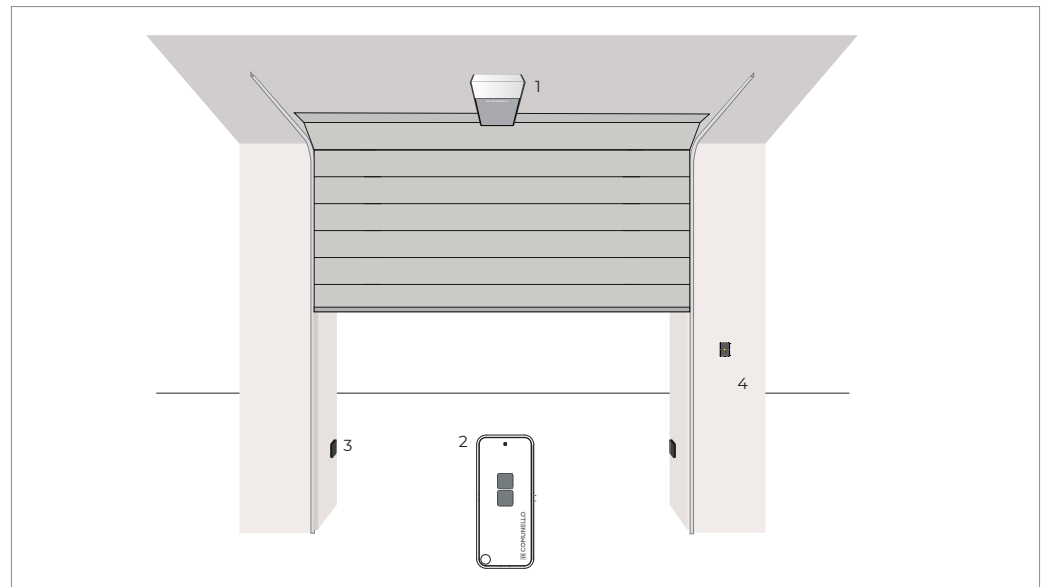

ОСОБЛИВОСТІ

- Якісні матеріали та компоненти забезпечують довговічність та надійність.
- Зручний доступ до блоку управління та просте налаштування функцій з LED-індикаторами.
- Вбудована світлодіодна підсвітка.
- Ремінна рейка з механізмом аварійного розблокування для управління воротами вручну в разі відсутності електроенергії.
- Простий і практичний вбудований блок управління.
- Завдяки лаконічному дизайну в італійському стилі привід елегантно впишеться в інтер'єр будь-якого гаража.

ФУНКЦІОНАЛЬНІСТЬ

- Автоматичне закриття
- Режим управління: автоматичний або покроково
- Налаштування зусилля
- Налаштування швидкості уповільнення
- Функція визначення перешкод
- Вбудована світлодіодна підсвітка: 30 сек після кожного відкриття / закриття воріт
- Підключення додаткових аксесуарів:
  1. Фотоелементи
  2. Кнопкові або замкові панелі
  3. Сигнальна лампа
  4. Джерело резервного живлення

ПРИКЛАД АВТОМАТИЗАЦІЇ ОБ'ЄКТА

1 Привід для гаражних воріт
RAMPART

2 Пульт дистанційного управління

3 Фотоелементи

4 Додатковий пристрій управління або
контролю доступу